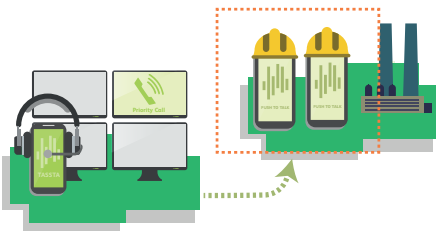

สามารถกำหนดพื้นที่ควบคุมการทำงาน

สามารถจัดลำดับความสำคัญของผู้ใช้งาน

สามารถกำหนดเส้นทางในการเดินทางให้ผู้ใช้งาน

สามารถเข้ารหัสทางเสียง

สามารถสร้างกลุ่มและจัดกลุ่มการสื่อสาร

สามารถระบุตำแหน่งผู้ใช้งานภายในอาคาร

ระบบป้องกันภัยสำหรับผู้ปฏิบัติงาน

สามารถบันทึกเสียงและตรวจสอบประวัติการใช้งาน

ปุ่มเรียกกรณีเกิดเหตุฉุกเฉิน

สามารถกระจายเสียงไปยังผู้ใช้งานในกลุ่ม